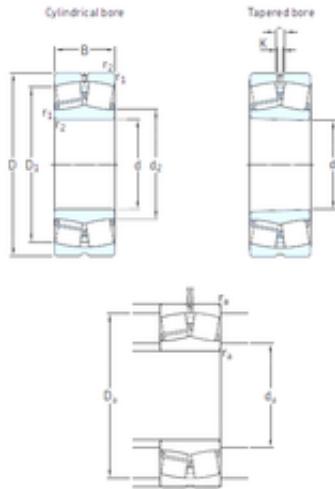

## SKF Bearing Sweden skf bearing 22210E bearings

Bearing No. 22210E

Size	50x90x23 mm
Bore Diameter	50 mm
Outer Diameter	90 mm
Width	23 mm
d	50 mm
D	90 mm
B	23 mm
C	23 mm
b	5,5 mm
d2	60 mm
r1 min.	1,1 mm
r2 min.	1,1 mm
D1	79 mm
K	3 mm
da min.	57 mm
Da max.	83 mm
ra max.	1 mm
Weight	0,63 Kg
Basic dynamic load rating (C)	104 kN
Basic static load rating (C0)	108 kN
Fatigue load limit (Pu)	11,8
Reference speed	7000 r/min
Limiting speed	9500 r/min
Calculation factor (e)	0,24
Calculation factor (Y0)	2,8

22210E Bearing 2D drawings and 3D CAD models